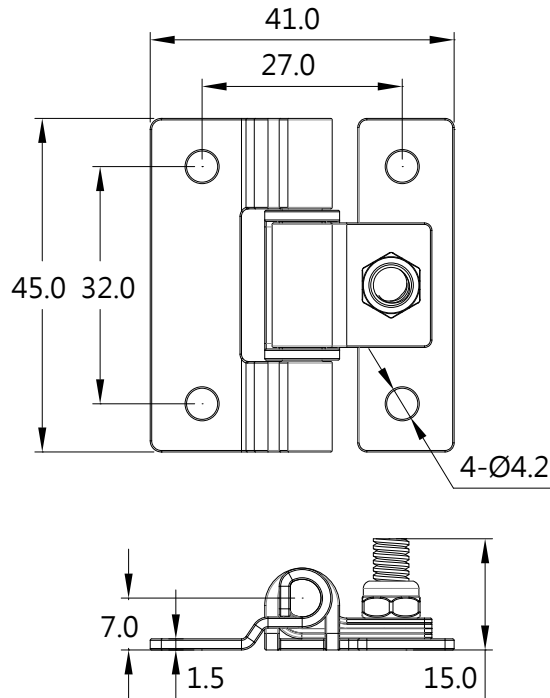

產品型號 Item No.	材質 Material	表面處理 Finish	額定阻尼力 (N.M) Rated Load Torque
HGS-3022-R	不鏽鋼 304 Stainless Steel 304	震動研磨 Vibration Polish	0~2 N.M