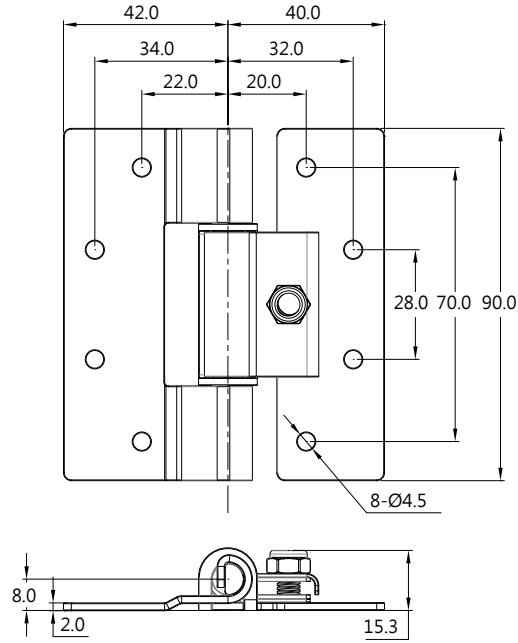

產品型號 Item No.	材質 Material	表面處理 Finish	額定阻尼力 (N.M) Rated Load Torque
HGS-3021-R	不鏽鋼 304 Stainless Steel 304	震動研磨 Vibration Polish	0~6 N.M