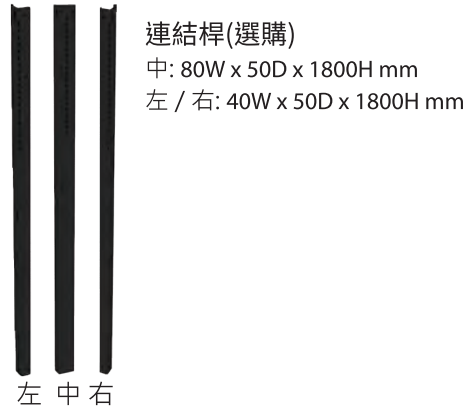

# 工作站規格

- 雙門置物櫃組合鎖扣
- 每片層架最多可容納200公斤
- 對開門片節省工作空間
- 總重量限制為1000公斤

DIY商品，若需組裝酌收\$800/單座

雙門置物櫃組  
WS-LC18 (64-01)  
900W x 575D x 1819H mm

連結桿(選購)  
中: 80W x 50D x 1800H mm  
左 / 右: 40W x 50D x 1800H mm

工作桌組(含燈具組)  
WS-AT12 (64-02)  
1201W x 620D x 1842H mm  
下方掛板需另外加購 (WSW12)

雙門置物櫃組(含燈具組)  
WS-ALI09 (64-03)  
900W x 625D x 1842H mm

抽屜櫃組(含燈具組)  
WS-ADI06 (64-04)  
600W x 628D x 1842H mm

- DU 密碼櫃
- OA 樹德櫃
- HDC 重型櫃
- WS 工作站
- ST 零件櫃
- FO 快取盒
- CT 工具箱
- HB 整理盒
- TB 工具箱
- SH 輕辦公
- DD 文具整理
- MB 居家收納