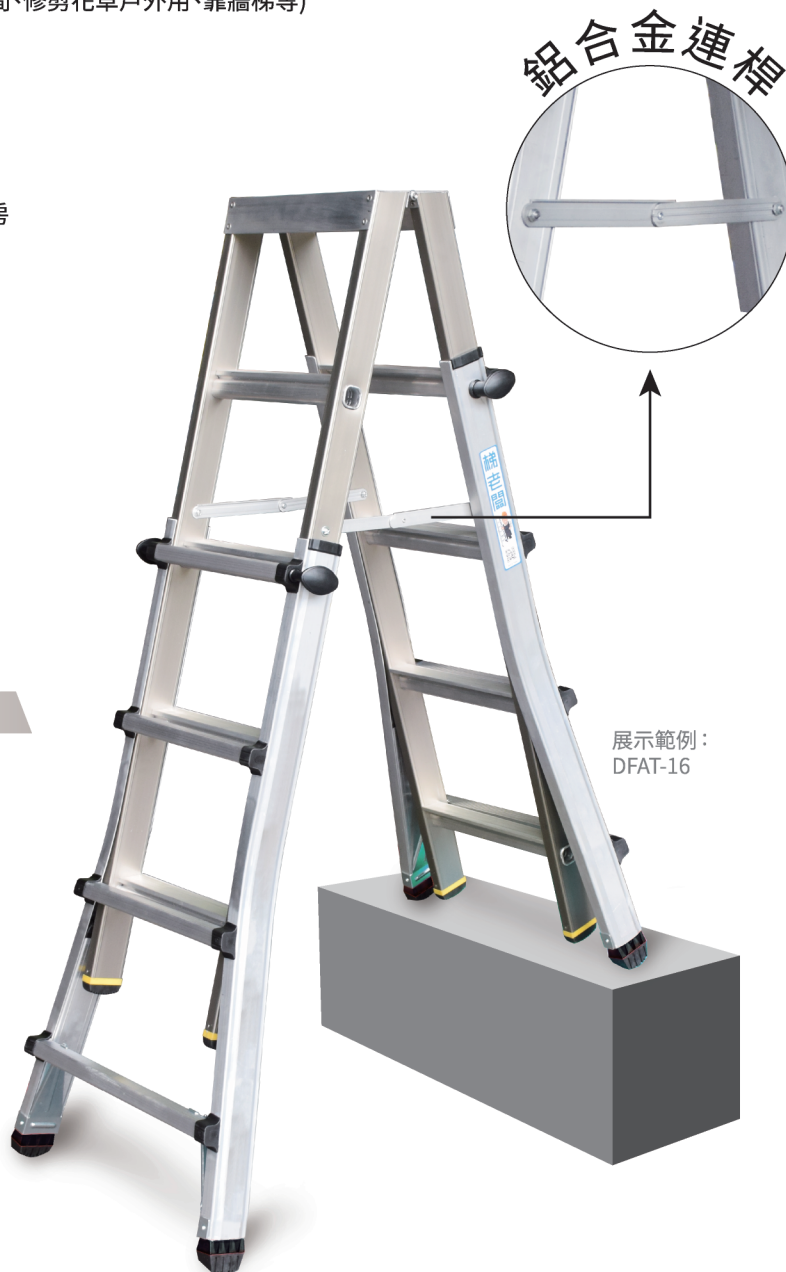

可調式馬椅梯 DFAT

可調整梯腳長度，可長可短應付高低落差

▶ 商品特色：

- 伸縮收納不占空間，可長可短更能應付高低落差 (樓梯間、修剪花草戶外用、靠牆梯等)
- 主體為獨家擴孔設計，壽命更長，踩踏不鬆動脫落
- 超大型雙層腳套經久耐用
- 鋁合金連桿，經久耐用
- 專利5公分踏面，踩踏舒適，留縫不夾手
- 重量輕荷重高，使用更輕鬆，更不用搬梯子當作跑健身房

※職安法建議，在樓梯間及高低差地形，
使用可調整梯腳長度之合梯。

▶ 使用形態變化：

收合

A梯

高低差

型號	A梯階數	A梯高度	收合尺寸(高X深X寬)	重量
DFAT-12	4~6 階	1.05~1.60 m	1.11 X 0.22 X 0.60 m	9.6 kg
DFAT-16	5~8 階	1.33~2.16 m	1.39 X 0.22 X 0.60 m	12.6 kg
DFAT-20	6~10 階	1.60~2.70 m	1.66 X 0.22 X 0.64 m	15.8 kg
DFAT-24	7~12 階	1.88~3.26 m	1.94 X 0.22 X 0.70 m	18.4 kg