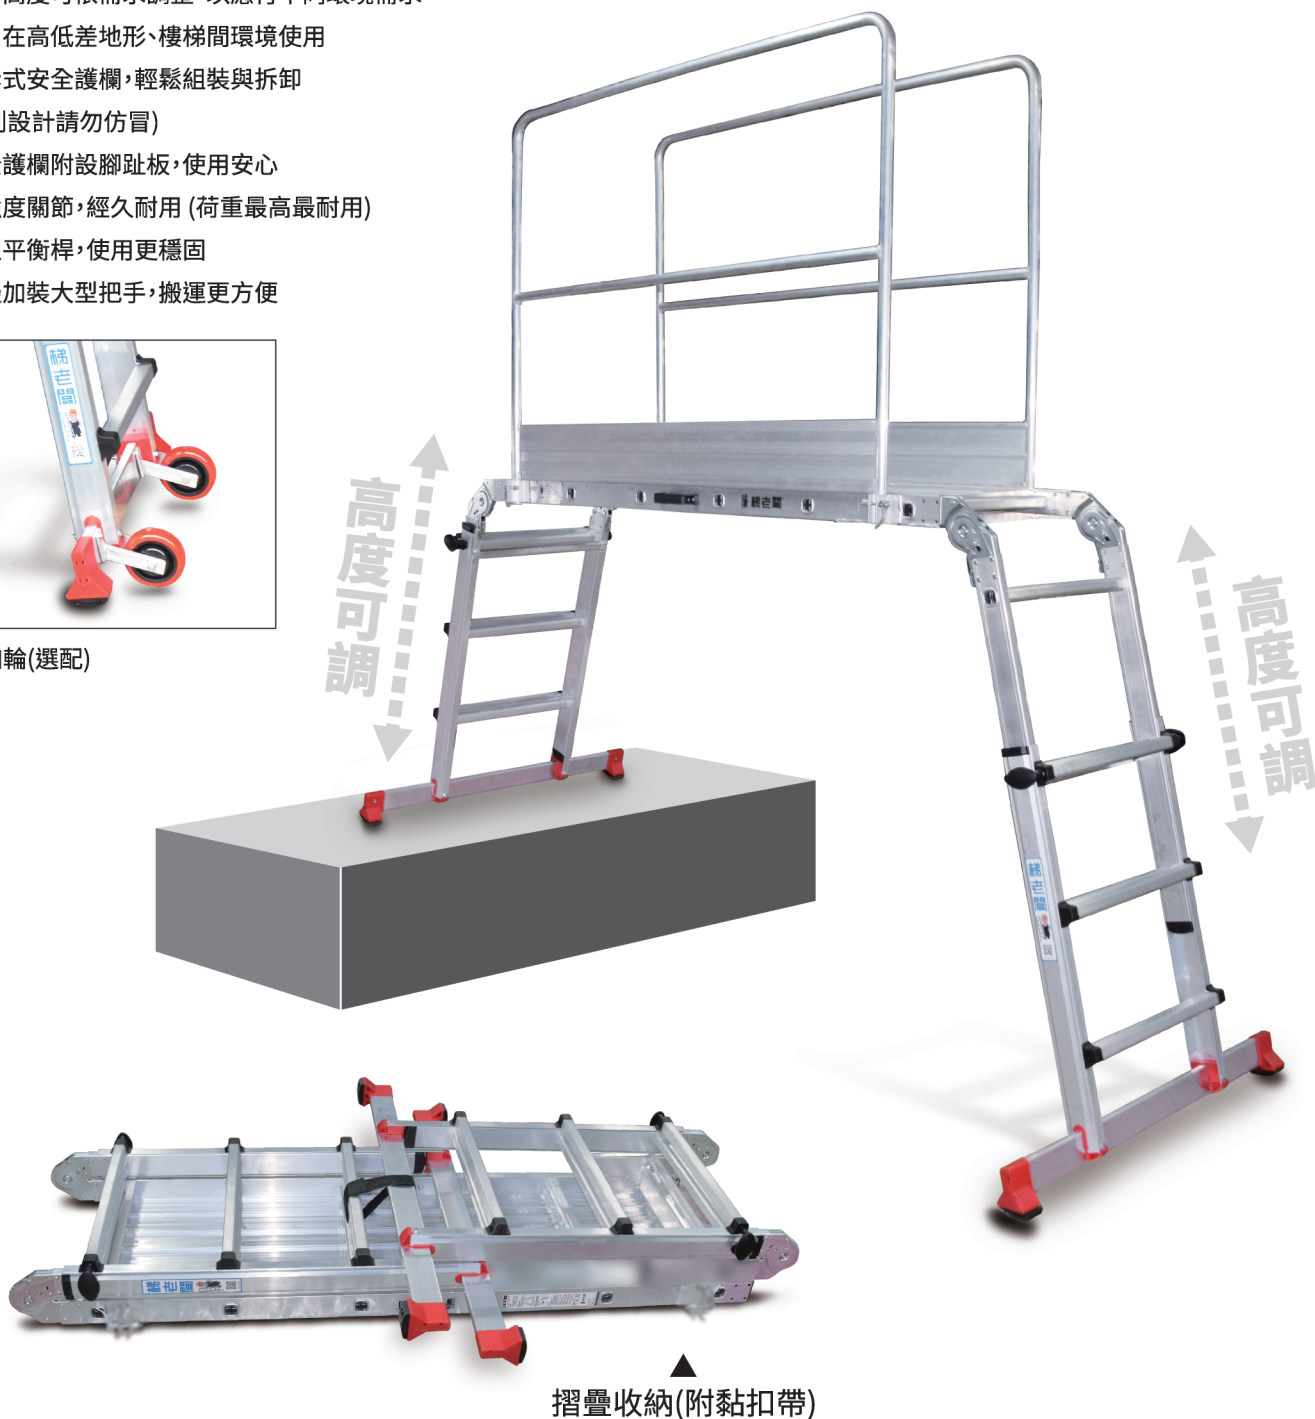

可調式平台梯 快拆安全護欄 DF-AP

150kg

SGS

平台高度可調整，收納時可收折不占位

▶ 商品特色：

- 平台高度可依需求調整，以應付不同環境需求
- 適用在高低差地形、樓梯間環境使用
- 快拆式安全護欄，輕鬆組裝與拆卸
(專利設計請勿仿冒)
- 安全護欄附設腳趾板，使用安心
- 高強度關節，經久耐用 (荷重最高最耐用)
- 大型平衡桿，使用更穩固
- 側邊加裝大型把手，搬運更方便

單邊加輪(選配)

型號	階數	平台高度	平台尺寸	平台跨距	收納尺寸(長X深X寬/平衡桿寬)	可選購配件
DF-10AP	3~4 階	0.71 / 0.99 m	1.46 X 0.5 m	max.2.34 m	1.80 X 0.22 X 0.50/0.80 (m)	護欄/輪子
DF-12AP	4~5 階	1.05 / 1.33 m	1.46 X 0.5 m	max.2.51 m	1.80 X 0.28 X 0.50/1.00 (m)	護欄/輪子
DF-14AP	4~6 階	1.05 / 1.33 / 1.60 m	1.46 X 0.5 m	max.2.65 m	1.80 X 0.28 X 0.50/1.00 (m)	護欄/輪子